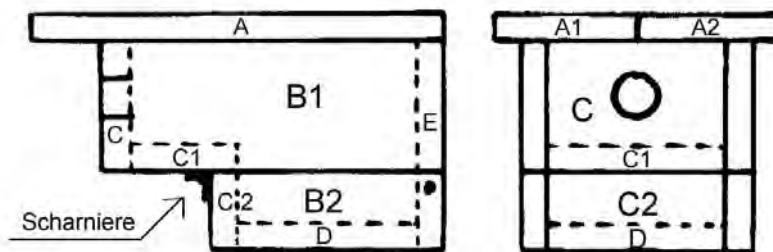

Bauplan Nistkasten Kleiber

Maße in cm

NABU, Stephan Scholzen

NABU Köln

Georg-Kaiser-Straße 5, 50829 Köln

☎ 0221 – 790 28 89, 📠 0221 – 790 10 52, Email: info@NABU-Koeln.de

Nachdruck bzw. Vervielfältigung erwünscht.
Belegexemplar erbeten.