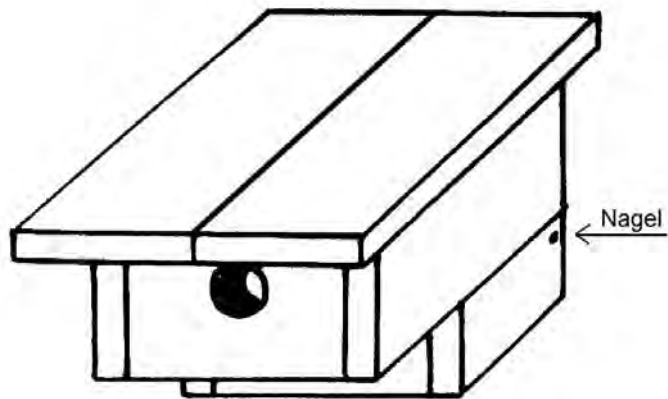

Bauplan Nistkasten Kleiber

Maße in cm

NABU, Stephan Scholzen

NABU Köln

Georg-Kaiser-Straße 5, 50829 Köln

☎ 0221 – 790 28 89, 📠 0221 – 790 10 52, Email: info@NABU-Koeln.de

Nachdruck bzw. Vervielfältigung erwünscht.
Belegexemplar erbeten.