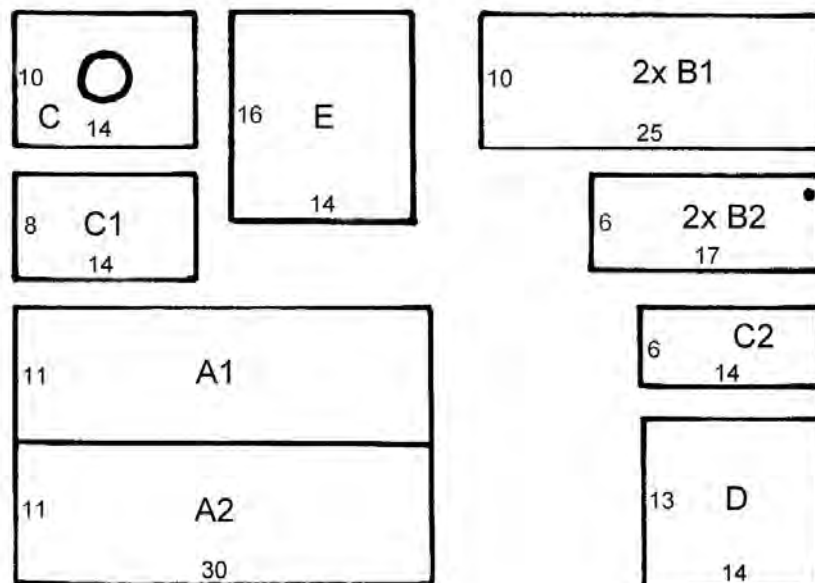

Bauplan Nistkasten Kleiber

Maße in cm

NABU, Stephan Scholzen

NABU Köln

Georg-Kaiser-Straße 5, 50829 Köln

☎ 0221 – 790 28 89, 📠 0221 – 790 10 52, Email: info@NABU-Koeln.de

Nachdruck bzw. Vervielfältigung erwünscht.
Belegexemplar erbeten.